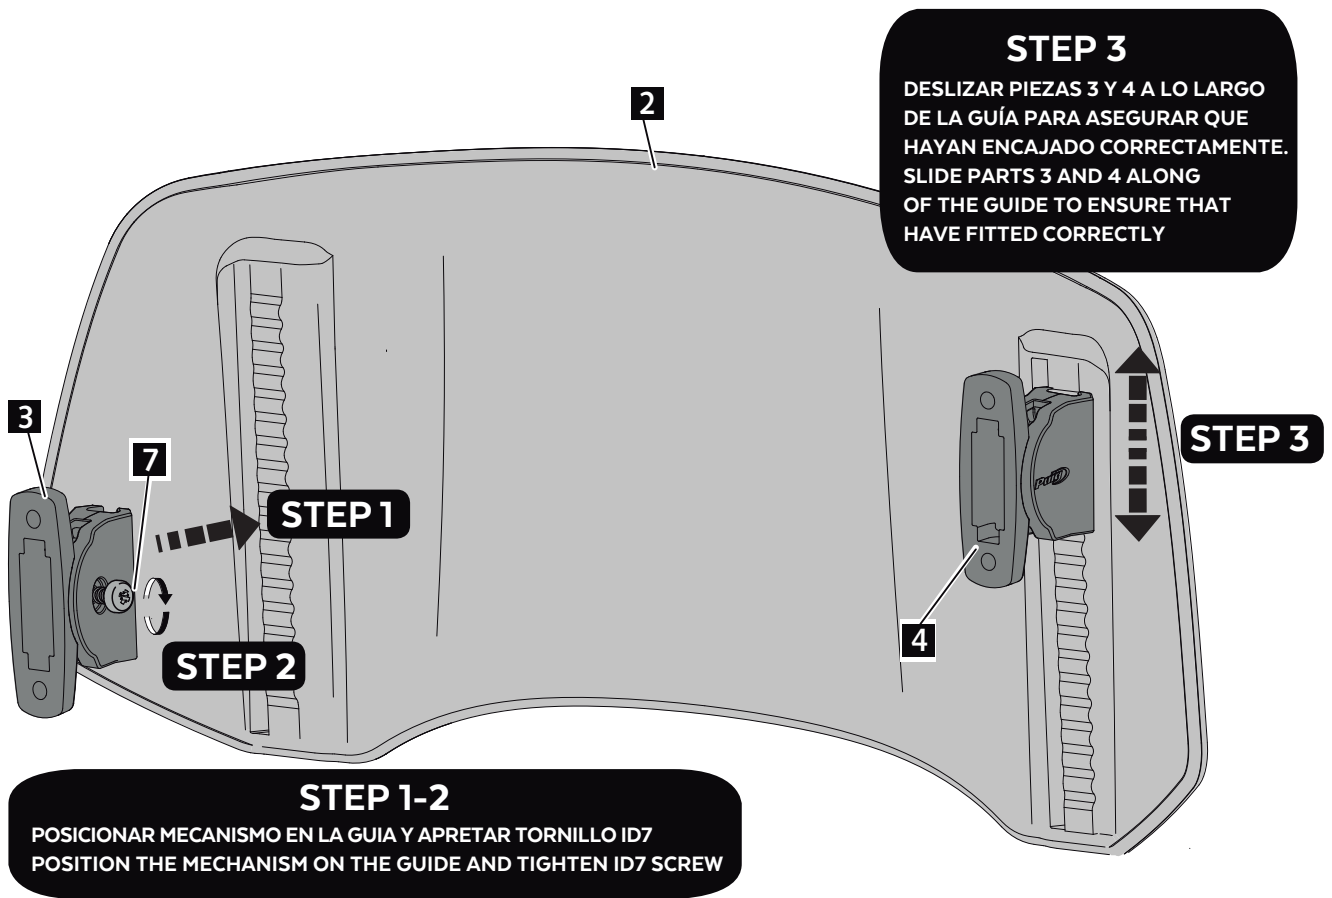

TOURING & TOURING PLUS SCREENS WITH VISOR

INSTRUCCIONES DE MONTAJE - MOUNTING INSTRUCTIONS - MONTAGEANLEITUNG

2

ASSEMBLY
MONTAJE

PAR APRIETE TORNILLO ID7 1 Nm
TIGHTENING TORQUE FOR ID7 SCREW 1 Nm