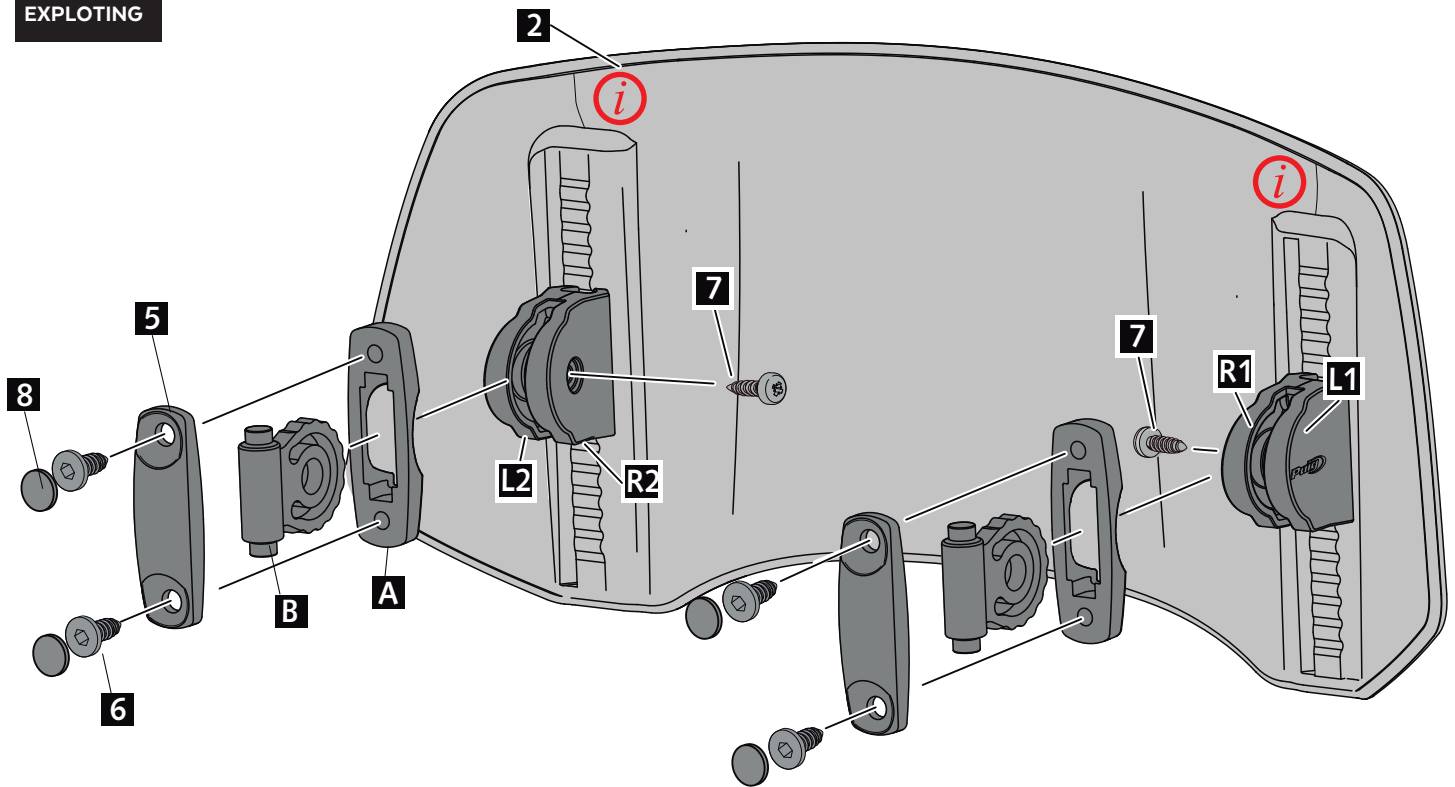

TOURING & TOURING PLUS SCREENS WITH VISOR

M O U N T I N G I N S T R U C T I O N S

ID.	PIEZA/PART	DESCRIPCIÓN	DESCRIPTION	QTY.	REF.:
1		Cúpula Touring, Touring Plus	Touring, Touring Plus screen	1	SEE WEB SITE
2		Visera de policarbonato antirayadas	Antiscratch polycarbonate Visor	1	20765H/WM3
3		Mecanismo Izquierdo	Left Mechanism	1	SEE EXPLOTING PAGE 2
4		Mecanismo derecho	Right Mechanism	1	SEE EXPLOTING PAGE 2
5		Tapa	Cover	2	TAPAFIX-VISOR--
6		Tornillo Allen ST 6,3 x14mm	ST 6,3 x14mm allen screw	4	TOZ-N00M60000258
7		Tapón tonillo M6 DIN7991	M6 DIN7991 screw cap	4	TAPON-----81

TOURING & TOURING PLUS SCREENS WITH VISOR

INSTRUCCIONES DE MONTAJE - MOUNTING INSTRUCTIONS - MONTAGEANLEITUNG

1

VISOR
EXPLOTING

i LINEA DE PARTICIÓN DEL MOLDE DE INYECCIÓN.
PARTING LINE OF THE INJECTION MOLD **i**

ID	PIEZA/PART	DESCRIPCIÓN	DESCRIPTION	QTY	REF
A		Tapa pieza eje	Axle part cover	2	TAPAEJE-VISOR--
B		Pieza eje	Axle part	2	EJE-FIX-VISOR--
L2		Tapa 2 Logo	Logo cover 2	1	TAPALAT-VISORL2
R2		Tapa 2 Tornillo	Screw cover 2	1	TAPALAT-VISORR2
L1		Tapa 1 Logo	Logo cover 1	1	TAPALAT-VISORL1
R1		Tapa 1 Tornillo	Screw cover 1	1	TAPALAT-VISORR1
5		Tapa cúpula	screen cover	2	TAPAFIX-VISOR--
6		Tornillo allen S.T. 6,3 x14	S.T. 6,3 x14 Allen screw	4	TOZN00M60000258
7		Tornillo Ø3,5x9,5 DIN7981 C (negro)	Ø3,5x9.5 DIN7981 C screw (black)	2	TORNI-D7981-907
8		Tapón tornillo M6	M6 Screw cap	4	TAPON-----81