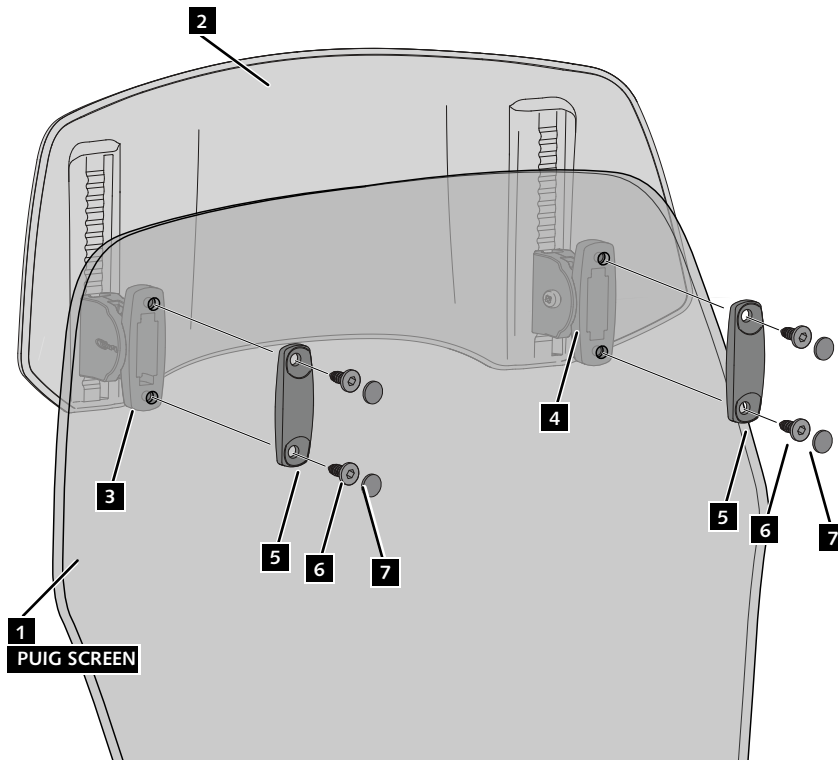

TOURING & TOURING PLUS SCREEN WITH VISOR

INSTRUCCIONES DE MONTAJE - MOUNTING INSTRUCTIONS - MONTAGEANLEITUNG

3

ASSEMBLY
MONTAJE